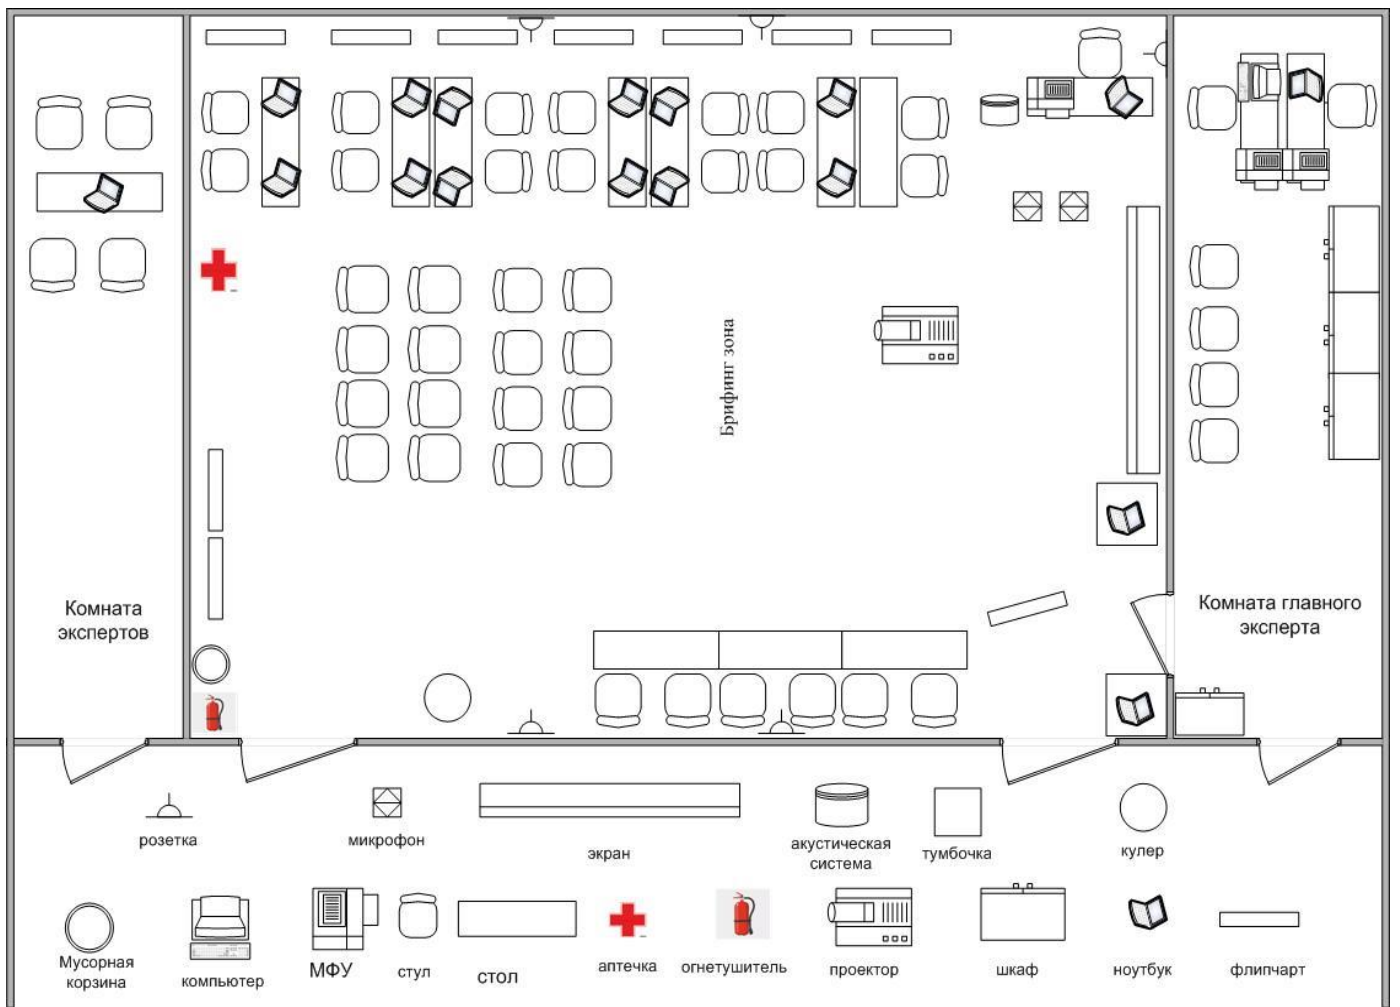

8,9

12,0

3,25

Мусорная корзина

компьютер

МФУ

стул

стол

аптечка

огнетушитель

проектор

шкаф

ноутбук

флипчарт

розетка

микрофон

экран

акустическая система

тумбочка

кулер

Комната экспертов

Брифинг зона

Комната главного эксперта